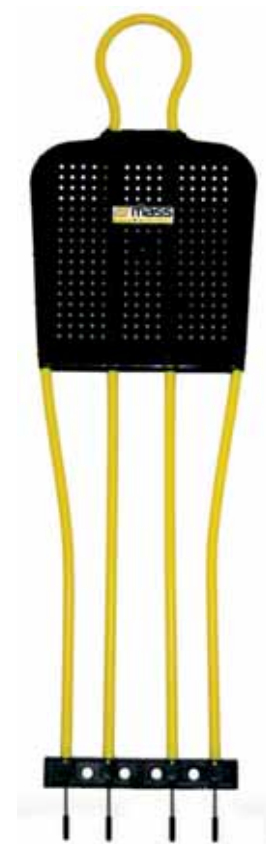

### > OSTACOLO GRADUABILE

> **SIZE** > height from 10 to 60 cm

> COLOURS AVAILABLE

> **FABRIC:**

> PVC

o n l y 4 w i n n e r s

> ACC015

> PALETTO

> SIZE > height 160 cm

> COLOURS AVAILABLE

> FABRIC:

> PVC

o n l y 4 w i n n e r s

> ACC034

> SAGOMA

> SIZE > 53 x 180 cm